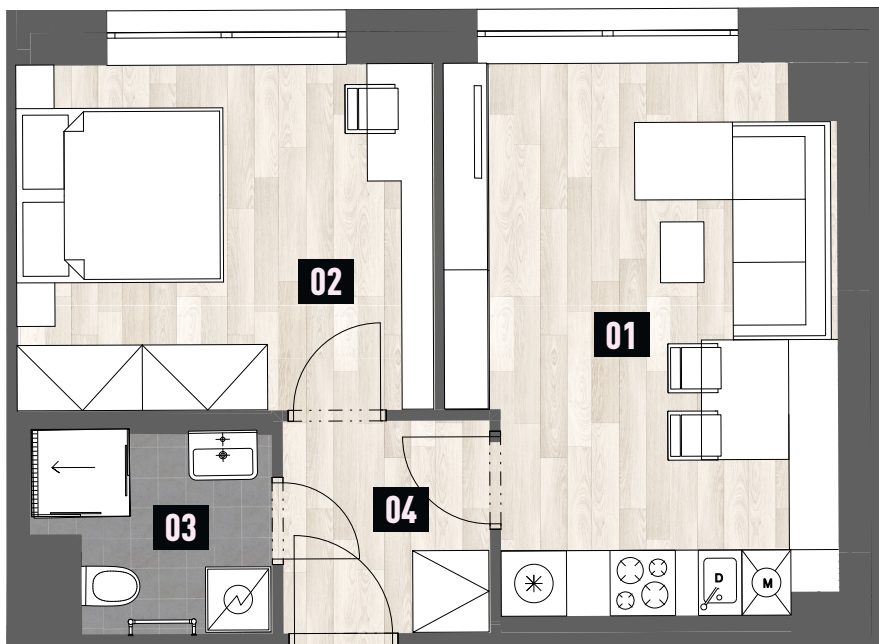

510

2+kk | 38,92 m² | 5.NP

Místnost	výměra
01 Obývací pokoj + kk	17,12 m ²
02 Pokoj	12,14 m ²
03 Koupelna	3,68 m ²
04 Předstíň	3,7 m ²
Užitná plocha bytu	36,65 m²
Podlahová plocha bytu	38,92 m²

DEVELOPER

VÝHRADNÍ PRODEJCE

LEXXUS
NORTON

Upozornění:
Znázorněné plochy jsou pouze orientační a nábytek není součástí dodávky. Rozsah vybavení je specifikován v příloze „Standardy vybavení“. Změny oproti prováděcí dokumentaci jsou vyhrazeny.
*Podlahová plocha je vypočtena dle nařízení vlády č. 366/213 Sb.